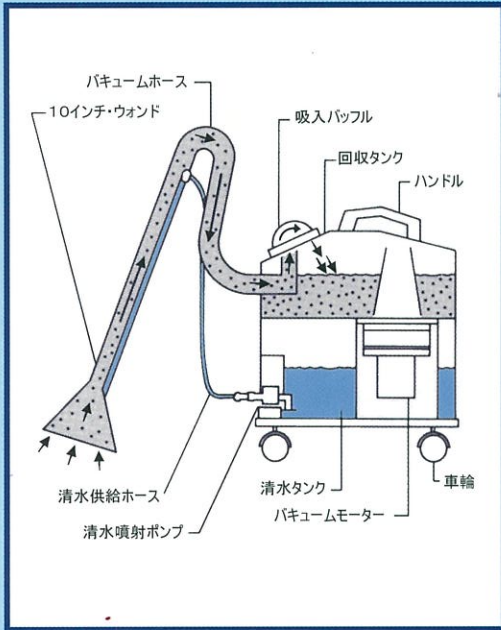

消音フィルターの追加により、静音性が向上しました。

●スポットリンサー30S

中面積のクリーニング、給水・排水作業を最小限にとどめたい場合など、
スポットリンサー14Sではタンク容量が小さ過ぎる場合に最適！

▲レストランのカーペット床に付着した
食べこぼし・飲みこぼしを濯(すす)ぎ
洗い。

▲椅子・ソファ・座席などを局所(スポット)
クリーニング。

スポットリンサー14S

スポットリンサー30S

特 長

スポットリンサーの機構図

構造はシンプル、操作も簡単

タンク構造は上下2段の積み重ね式(両型式共)。上段の回収タンクと下段の清水(洗剤)タンクはラッチの開閉で簡単に取り外せるので、清水の供給、汚水の排出も容易です。複雑な計器やコントロールスイッチは一切なく、バキュームスイッチとポンプスイッチのオン・オフだけの明快設計、簡単操作です。

透明な吸入パッフル

吸入パッフルは透明な強化プラスチック製(両型式共)。吸引された汚水の状態が一目で確認できます。汚水の汚濁を見ながら作業できるため効率がアップ、無駄なくクリーニングすることができます。

シャンプー洗いもできる

清水の代わりに専用洗剤*を入れれば、軽い汚れのクリーニングや応急のシミ抜き洗浄が簡単にできます。

*注: 温水(60℃以下)で希釈した洗剤を使えば更に効果的です。

主な仕様

仕様	型式	スポットリンサー 14S	スポットリンサー 30S
	電源		単相100V、50/60Hz
消費電流	A	14.5	
洗剤ポンプ	モーター出力	W 70	
	最大吐出圧力	MPa 0.25	0.44
	吐出水量	L/min 0.8	2.1
バキューム	モーター出力	W 1,400	
	真空圧	kPa (mmAq) 27.4 (2,800)	
	風量	m ³ /min 2.95	
清水タンク容量	L	14	30
回収タンク容量	L	14	30
電源コードの長さ	m	10	9.5
寸法	全長	mm 430	525
	全幅	mm 310	380
	全高	mm 555	775
重量	kg	13.5	26

備考: 性能の向上、改善のため上記仕様を予告なく変更することがございますので、あらかじめご了承ください。

標準付属品

- ◆ 清水(または洗剤)ホース.....1本
両端に接続用ワンタッチ継手、接続口径1/4"
14S: 全長 2.5m、30S: 全長 5m
- ◆ バキュームホース.....1本
14S: 接続口径1.1/4"、全長 2.5m
30S: 接続口径1.1/2"、全長 5m
- ◆ ウオンド.....1本
14S: 洗浄幅 270mm、30S: 洗浄幅 300mm